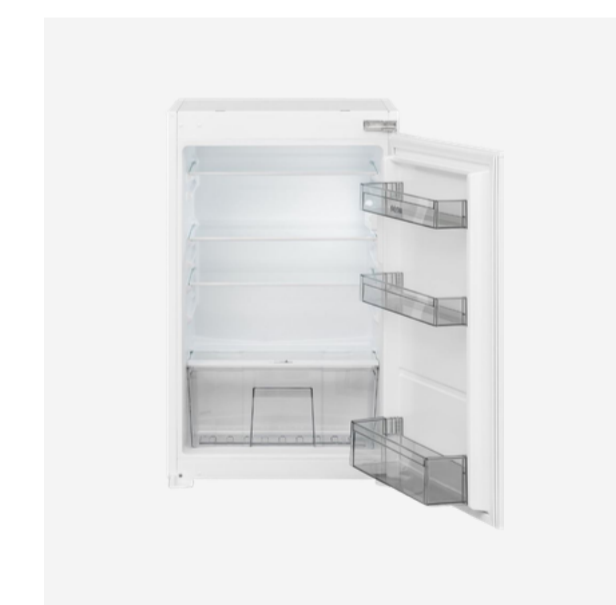

## Apparatuur

PELGRIM  
Inductiekookplaat

De PELGRIM IK4064R inductie kookplaat is 60 cm breed en heeft 4 kookzones. Het is dé instap inductie kookplaat om het gemak van elektrisch koken te ervaren.

Merk	PELGRIM
Artikelnummer	IK4064R
Kleur	zwart
Inhoud	4 kookzones

PELGRIM  
Combimagnetron

De PELGRIM OM140GLS combimagnetron heeft niet alleen een grill, maar ook een turbo-heteluchtfunctie waarmee je moeiteloos ovenschotels bereidt.

Merk	PELGRIM
Artikelnummer	OM140GLS
Kleur	RVSt
Inhoud	45 cm

Merk	PELGRIM
Artikelnummer	BSK962MAT
Kleur	zwart
Inhoud	90 cm

PELGRIM  
Koelkast

De PELGRIM PKS27102 koelkast inductie is 102 cm en heeft een energieklaas E.

Merk	PELGRIM
Artikelnummer	PKS27102
Kleur	Witt
Inhoud	102 cm