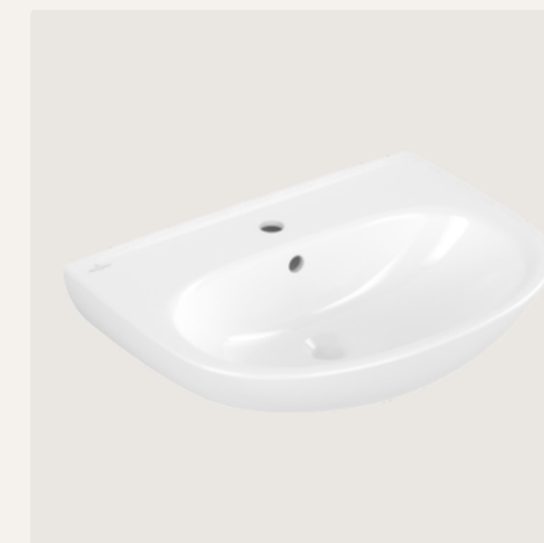

Grohe  
Fonteinkraan

Merk	Grohe
Serie	Cosmopolitain
Kleur	Chroom

Huysinc Select  
Spiegel

Merk	Huysinc Select
Serie	Square

Grohe  
Wastafelkraan

Merk	Grohe
Serie	Cosmopolitain
Kleur	Chroom

Villeroy & Boch  
Wastafel