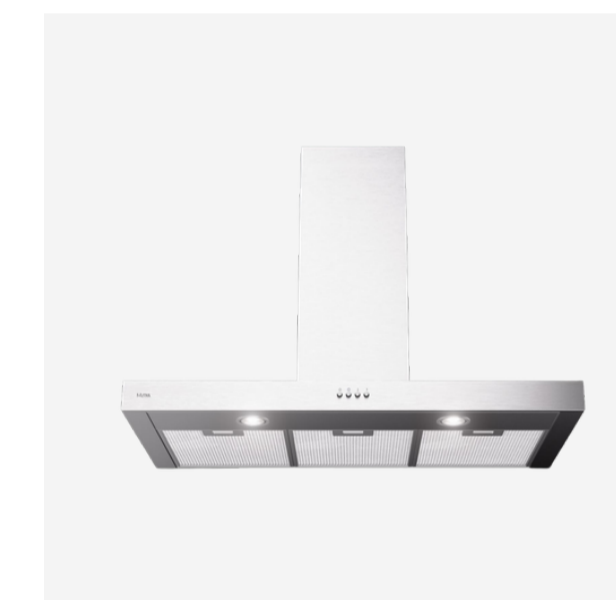

ETNA
Inductiekookplaat

De ETNA KI1260ZT inductie kookplaat is 59 cm breed en heeft 4 kookzones. Het is dé instap inductie kookplaat om het gemak van elektrisch koken te ervaren.

Merk	ETNA
Artikelnummer	KI1260ZT
Kleur	zwart
Inhoud	4 kookzones

ETNA
Combimagnetron

De ETNA CM244RVS combimagnetron heeft niet alleen een grill, maar ook een turbo-heteluchtfunctie waarmee je moeiteloos ovenschotels bereidt.

Merk	ETNA
Artikelnummer	CM244RVS
Kleur	zwart
Inhoud	45 cm

ETNA
Afzuigkap

De ETNA AB290RVS afzuigkap is voorzien van mechanische druktoetsen. Hiermee kies je eenvoudig uit drie snelheden, zodat je de afzuigkracht afstemt op wat je kookt – van zachtjes sudderen tot intensief bakken of wokken.