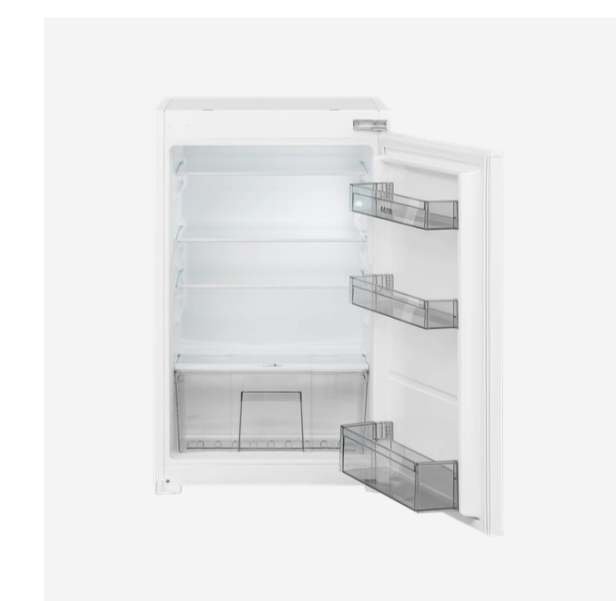

ETNA
vaatwasser

ETNA
Koelkast

De ETNA KKSS088 koelkast inductie is 88 cm en heeft een energieklassen E.

Merk	ETNA
Artikelnummer	KKSS088
Kleur	Witt
Inhoud	88 cm