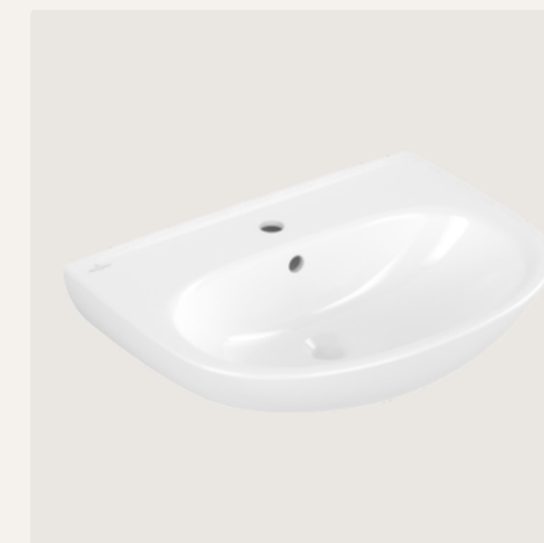

Grohe
Fonteinkraan

Merk	Grohe
Serie	Cosmopolitain
Kleur	Chroom

Huysinc Select
Spiegel

Merk	Huysinc Select
Serie	Square

Grohe
Wastafelkraan

Merk	Grohe
Serie	Cosmopolitain
Kleur	Chroom

Villeroy & Boch
Wastafel